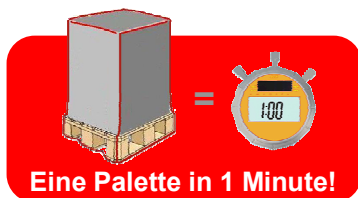

### Flexibel

Unbegrenzte Ladungslängen oder -breiten. Höhen bis 2.40 m (bis 2.20 m mit fakultativer Hutze).

Komplett mit einstellbarem Druckregler und Glasflaschen-Anschlüssen geliefert. Die einstellbare Hutze (Option) verbessert die Schrumpfung der Palettenoberfläche und das Anschweißen der Haubenfalze.

**Schnell und wirtschaftlich** ■ nur **60 Sekunden** für eine Europalette gleich welcher Höhe ■ **60 Paletten** mit einer einzigen Standardgasflasche

Entwickelte Energieleistung	190 kW
Gasverbrauch/h bei Dauereinsatz	12 kg/h
Arbeitsdruck	einstellbar von 2 bis 3 bar
Benötigtes Gas	Haushaltspropan in 13 kg Flaschen
Gewicht ohne Gasflaschen	110 kg
Maximale Schrumpfhöhe	240 cm (ohne Hutze )
Platzbedarf rund um die Palette	1.40 m